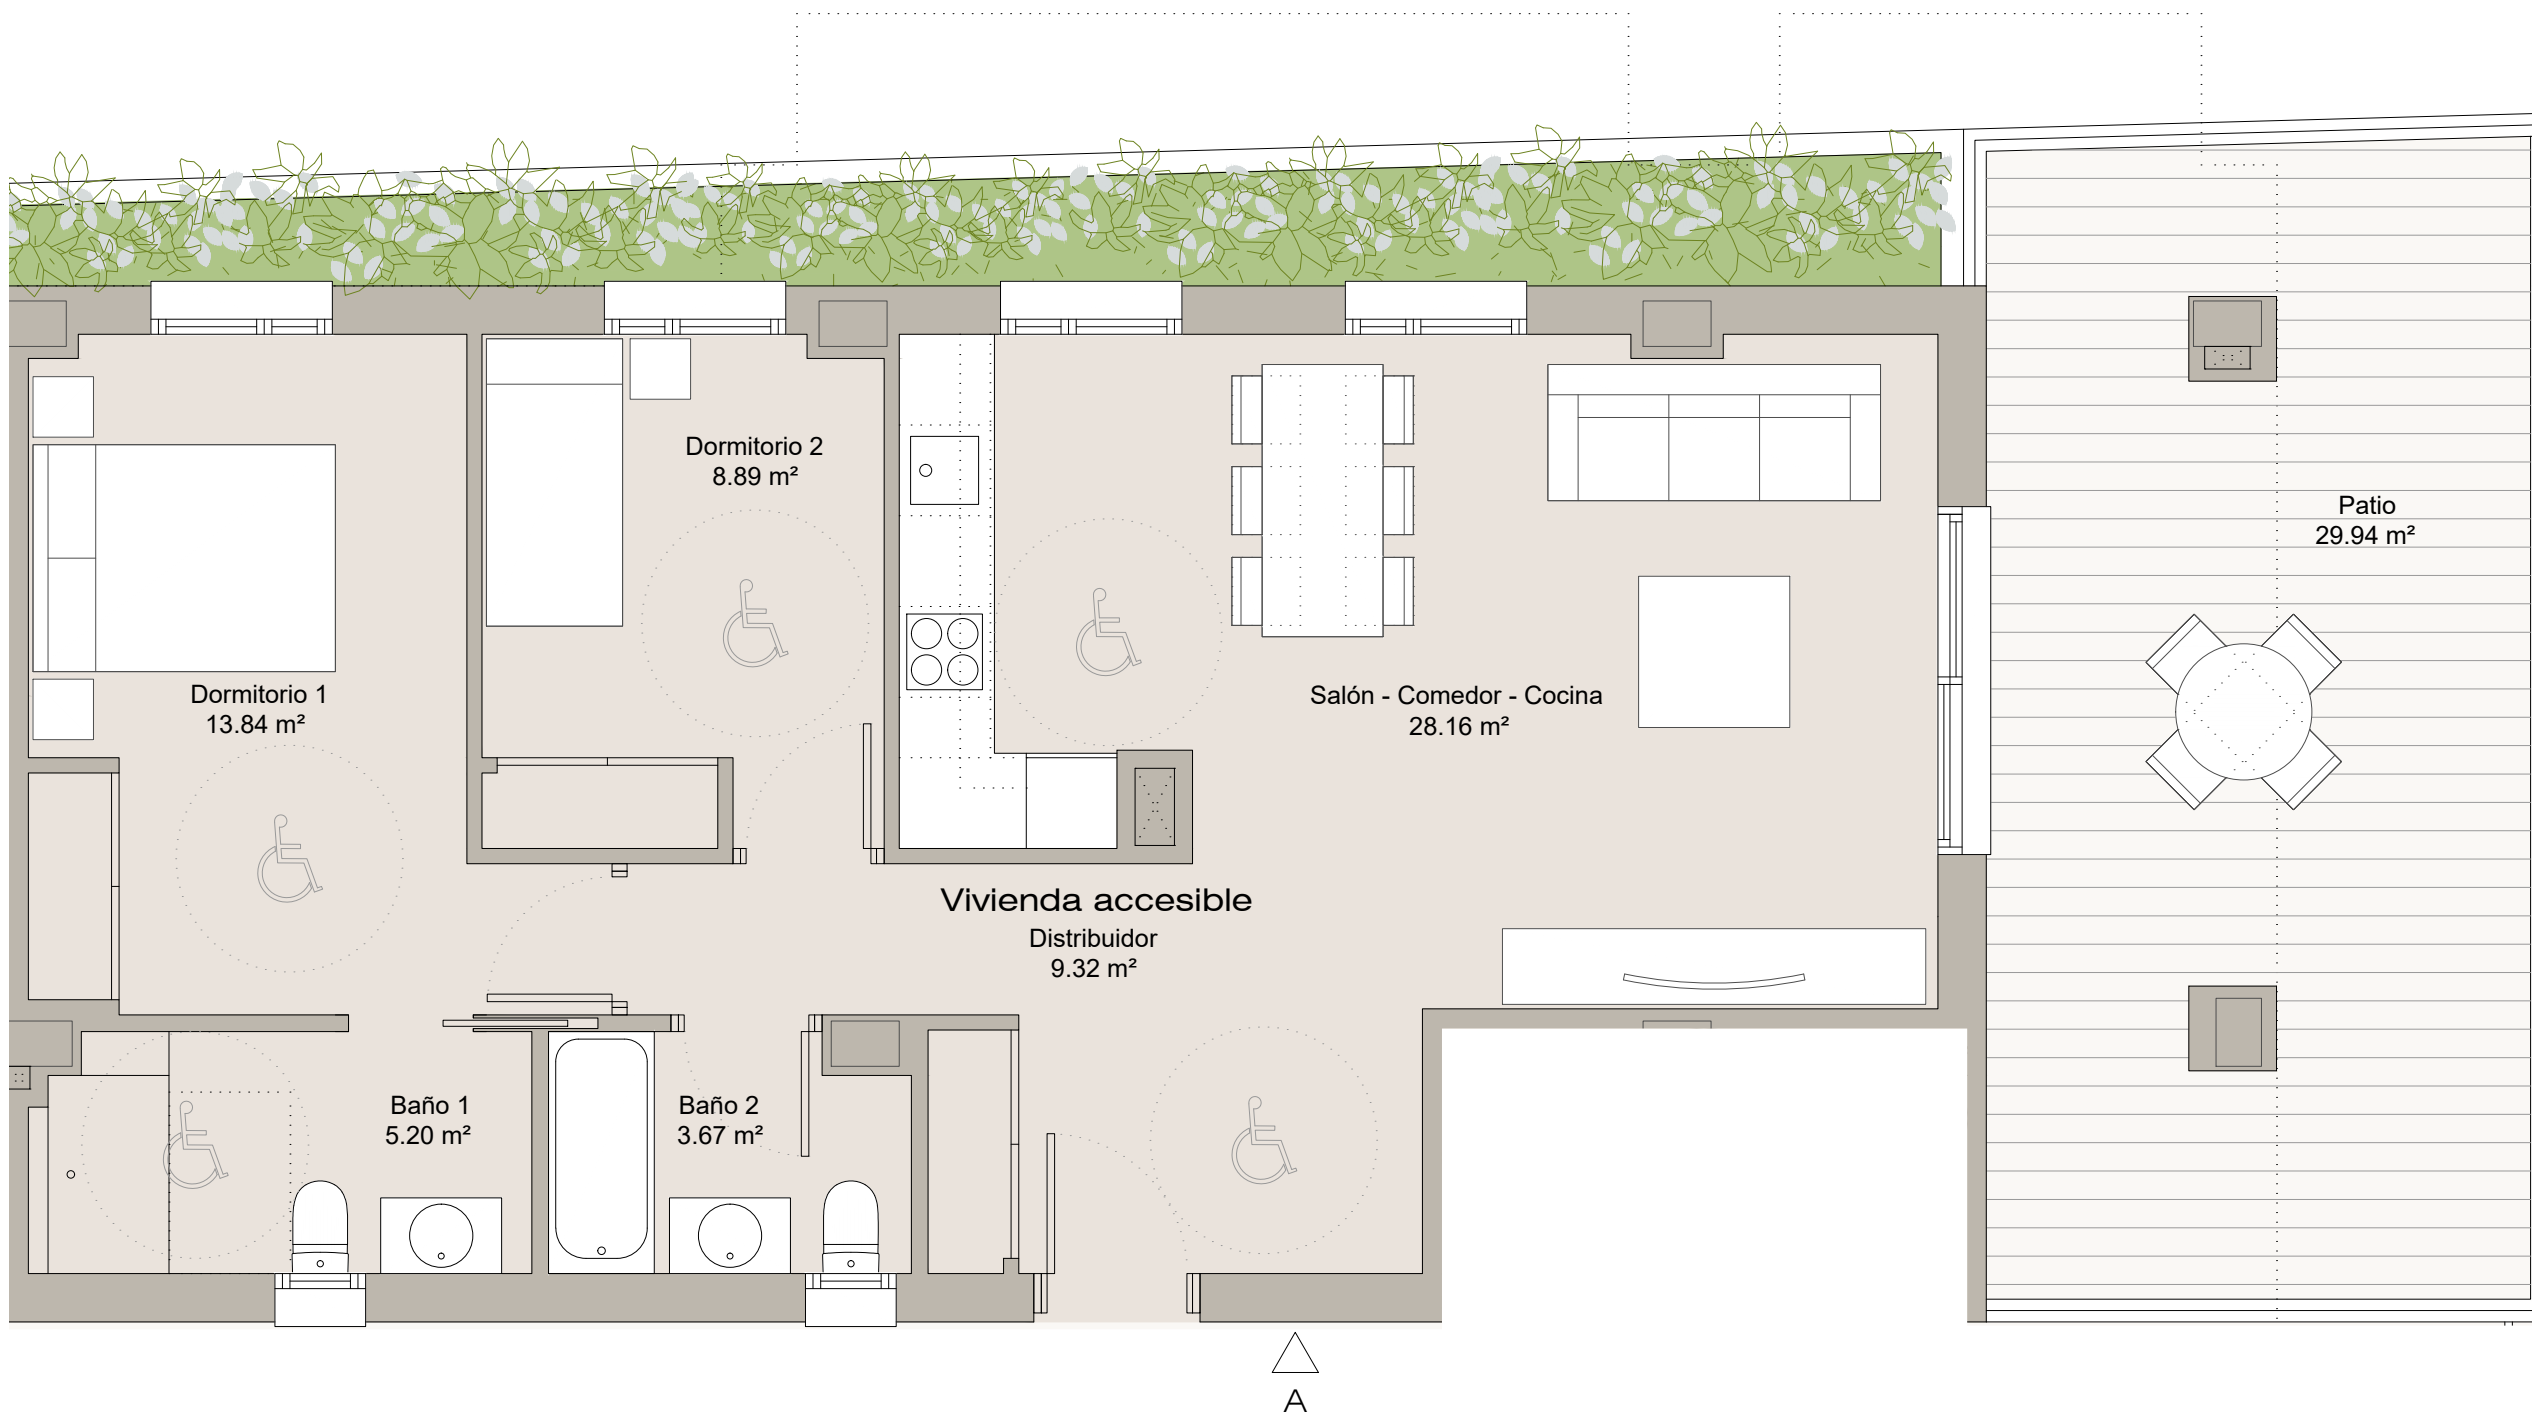

**RESIDENCIAL
VALDEHENARES**

Sup. Útil Vivienda:	70,06 m ²
Sup. Const. Vivienda:	85,09 m ²
Sup. Terraza:	37,02 m ²

Diciembre 2022

Nota: La presente distribución está supeditada a las posibles variaciones derivadas de la estructura definitiva.