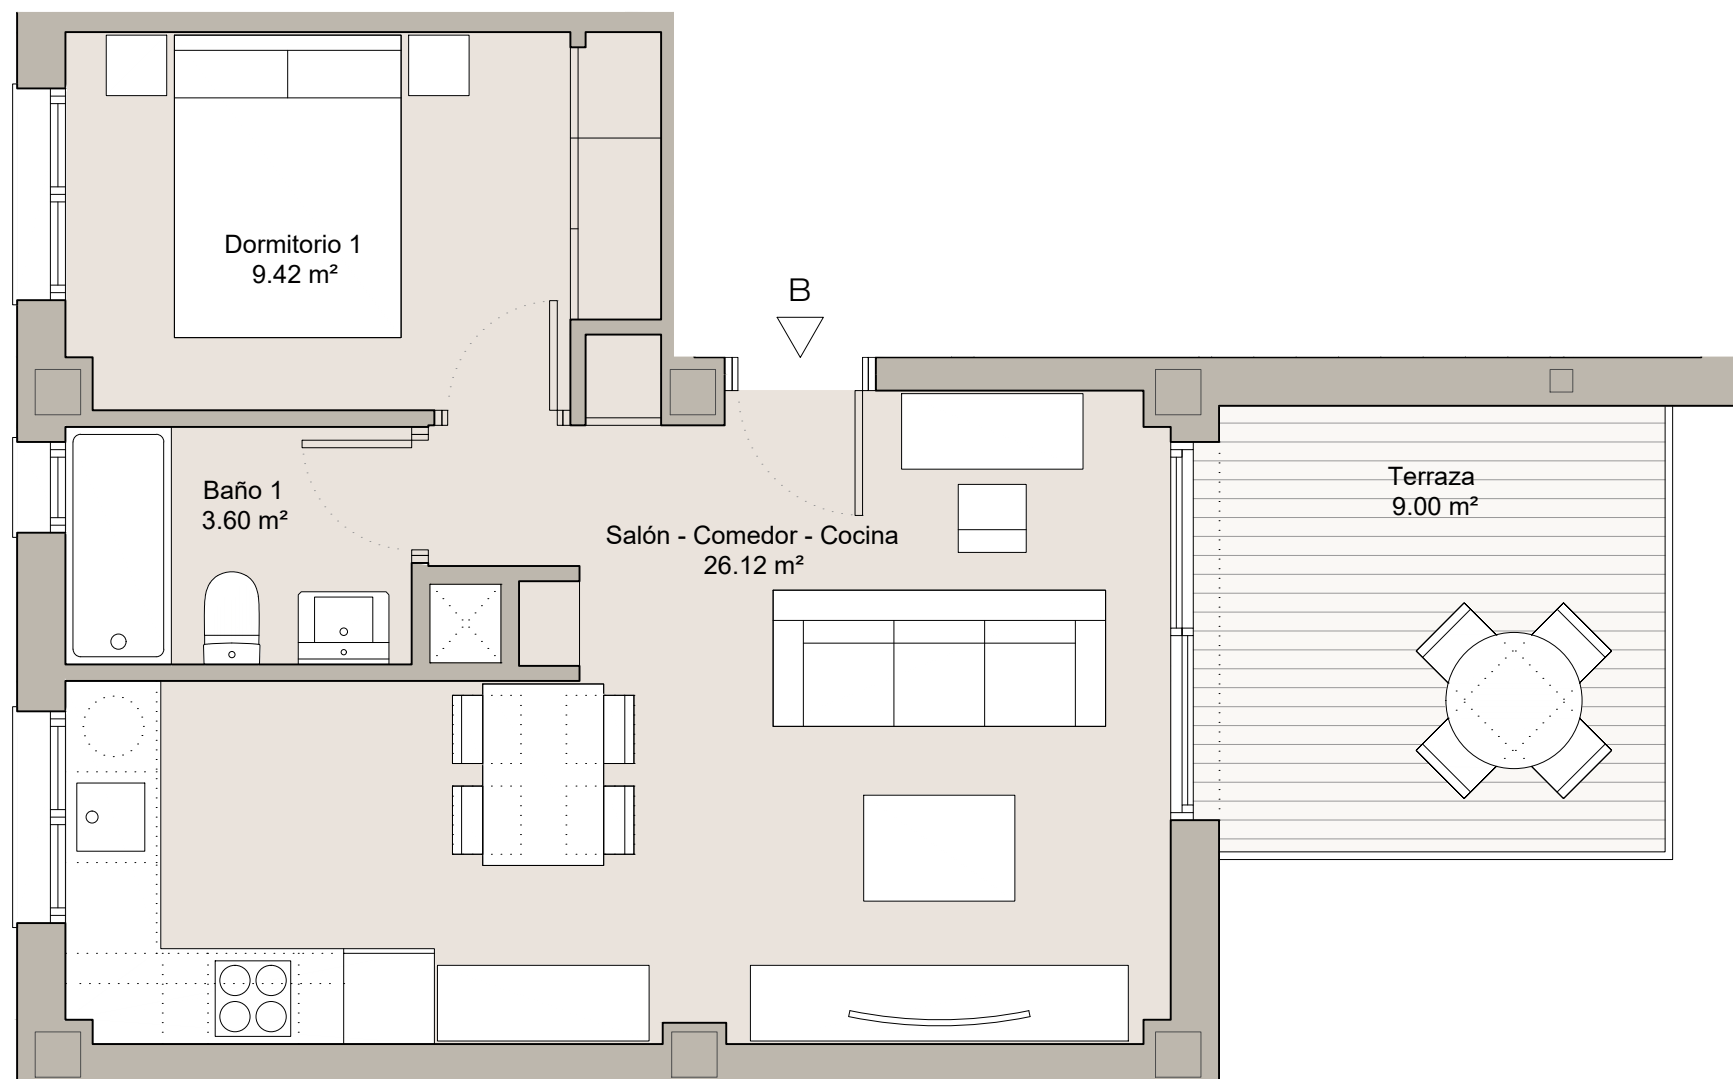

RESIDENCIAL
NARANJO DE BULNES

| | |
|-----------------------|----------------------|
| Sup. Útil Vivienda: | 39,14 m ² |
| Sup. Const. Vivienda: | 47,61 m ² |
| Sup. Terraza: | 9,00 m ² |

Noviembre 2022

Nota: La presente distribución está supeditada a las posibles variaciones derivadas de la estructura definitiva.