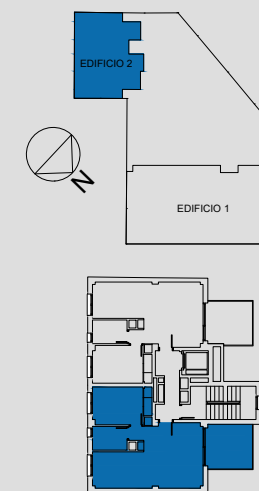

RESIDENCIAL
NARANJO DE BULNES

| | |
|-----------------------|----------------------|
| Sup. Útil Vivienda: | 39,14 m ² |
| Sup. Const. Vivienda: | 47,61 m ² |
| Sup. Terraza: | 9,00 m ² |

Noviembre 2022

Nota: La presente distribución está supeditada a las posibles variaciones derivadas de la estructura definitiva.