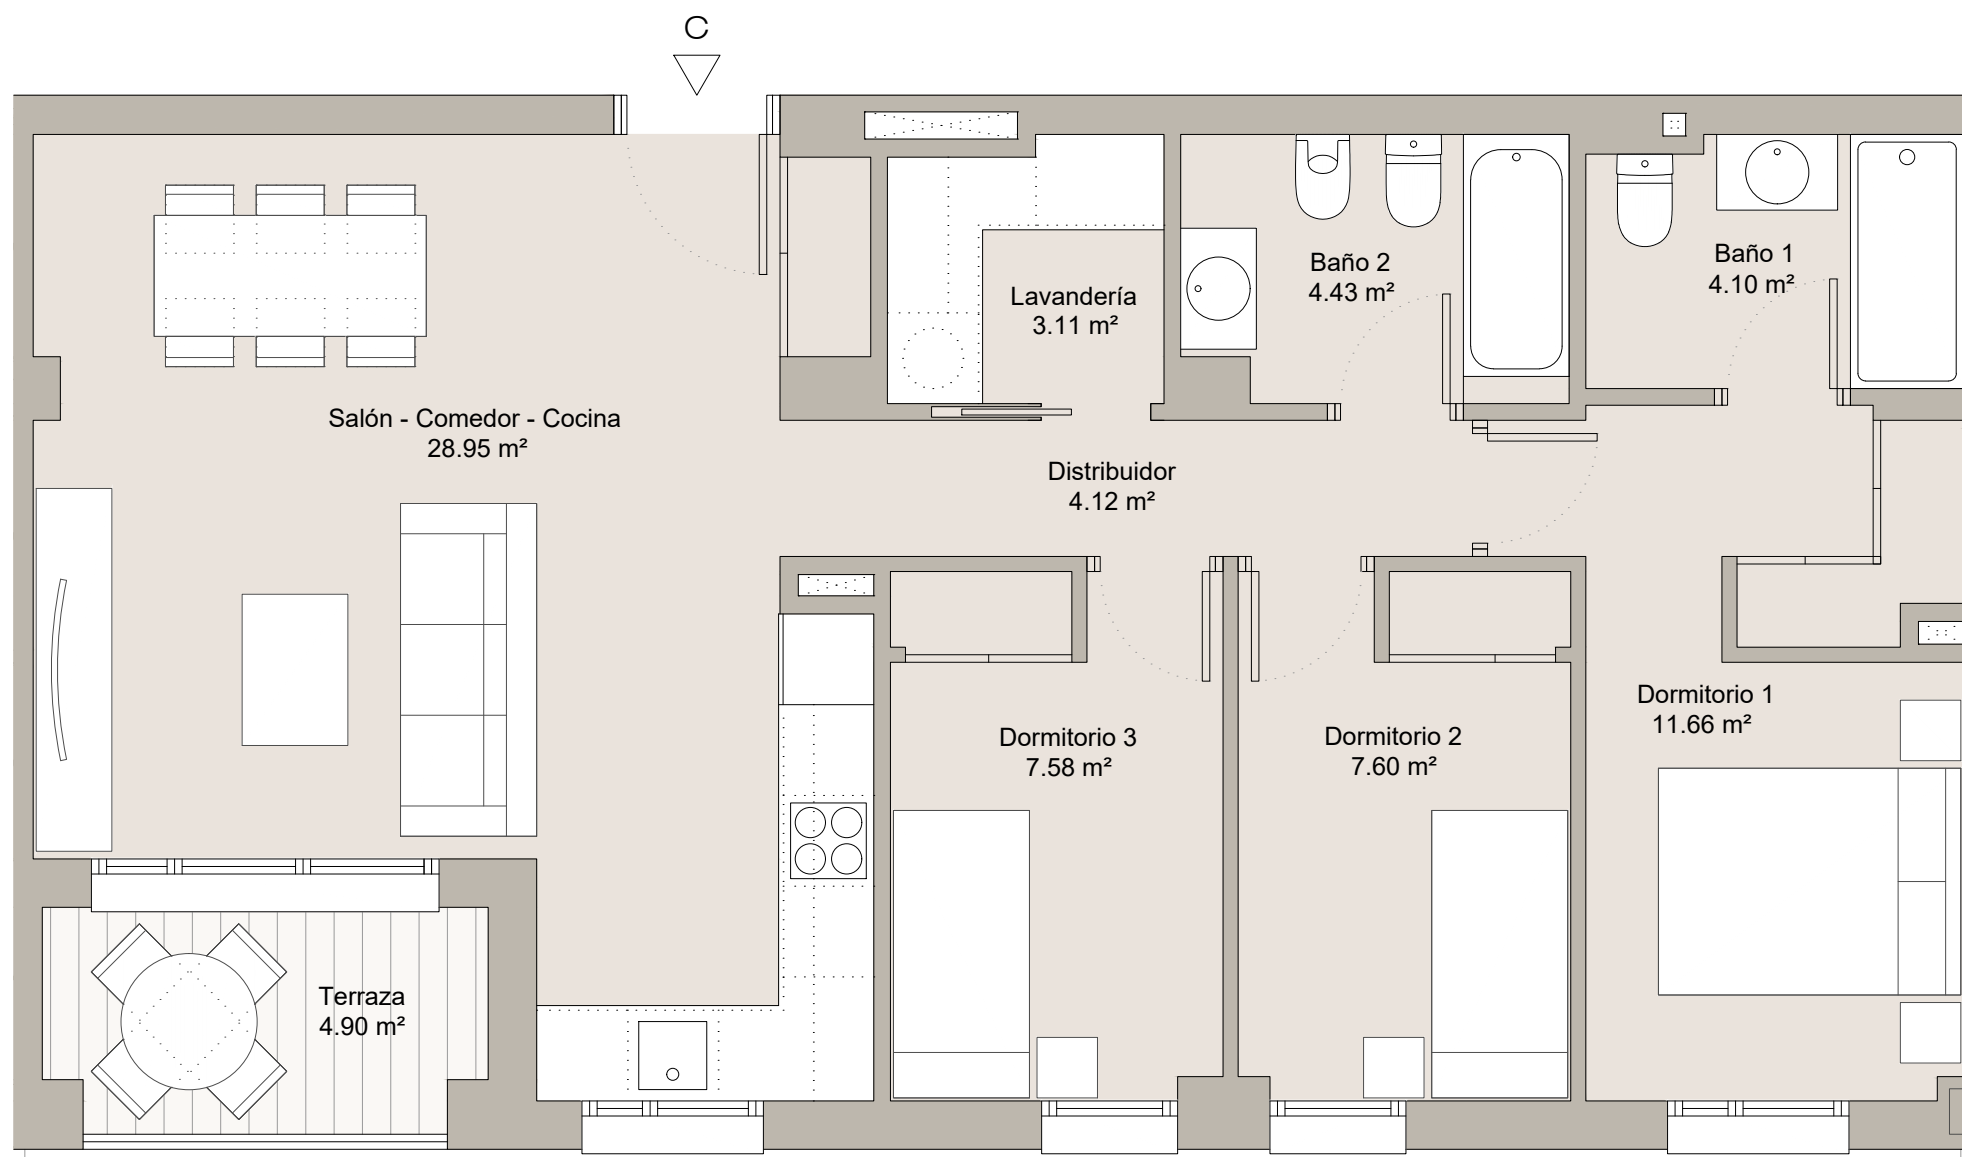

**RESIDENCIAL  
VALDEHENARES**

Sup. Útil Vivienda:	71,55 m <sup>2</sup>
Sup. Const. Vivienda:	84,23 m <sup>2</sup>
Sup. Terraza:	4,90 m <sup>2</sup>

Octubre 2022

Nota: La presente distribución está supeditada a las posibles variaciones derivadas de la estructura definitiva.