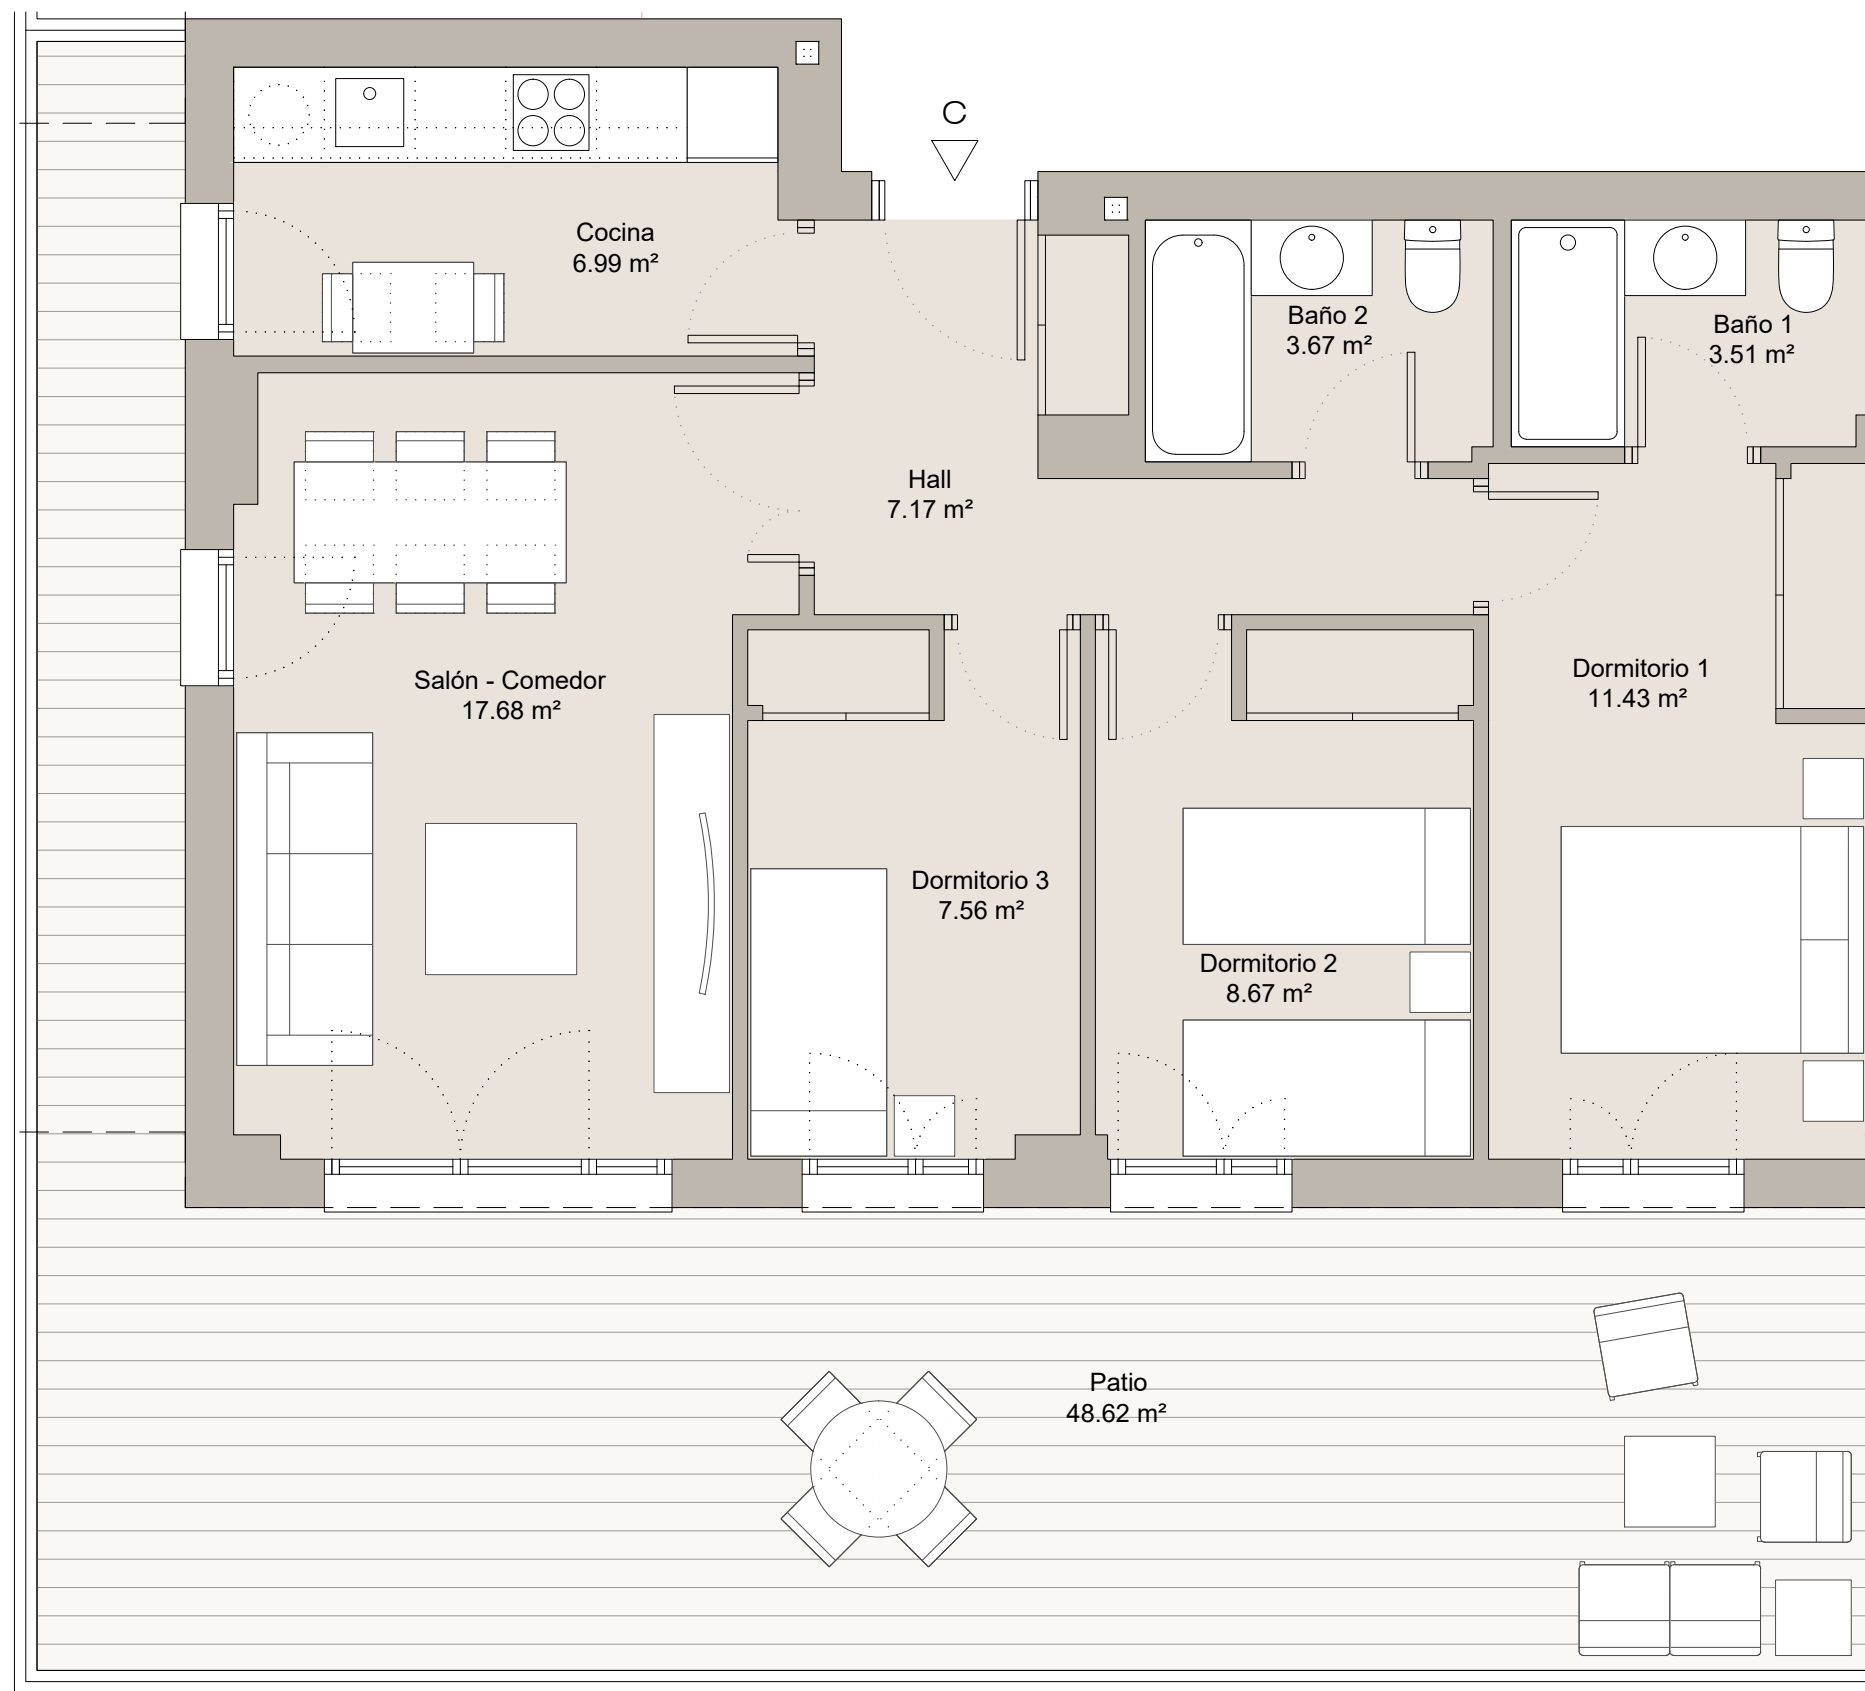

**RESIDENCIAL
VALDEHENARES**

Sup. Útil Vivienda:	66,68 m ²
Sup. Const. Vivienda:	81,45 m ²
Sup. Terraza:	48,62 m ²

Marzo 2022

Nota: La presente distribución está supeditada a las posibles variaciones derivadas de la estructura definitiva.