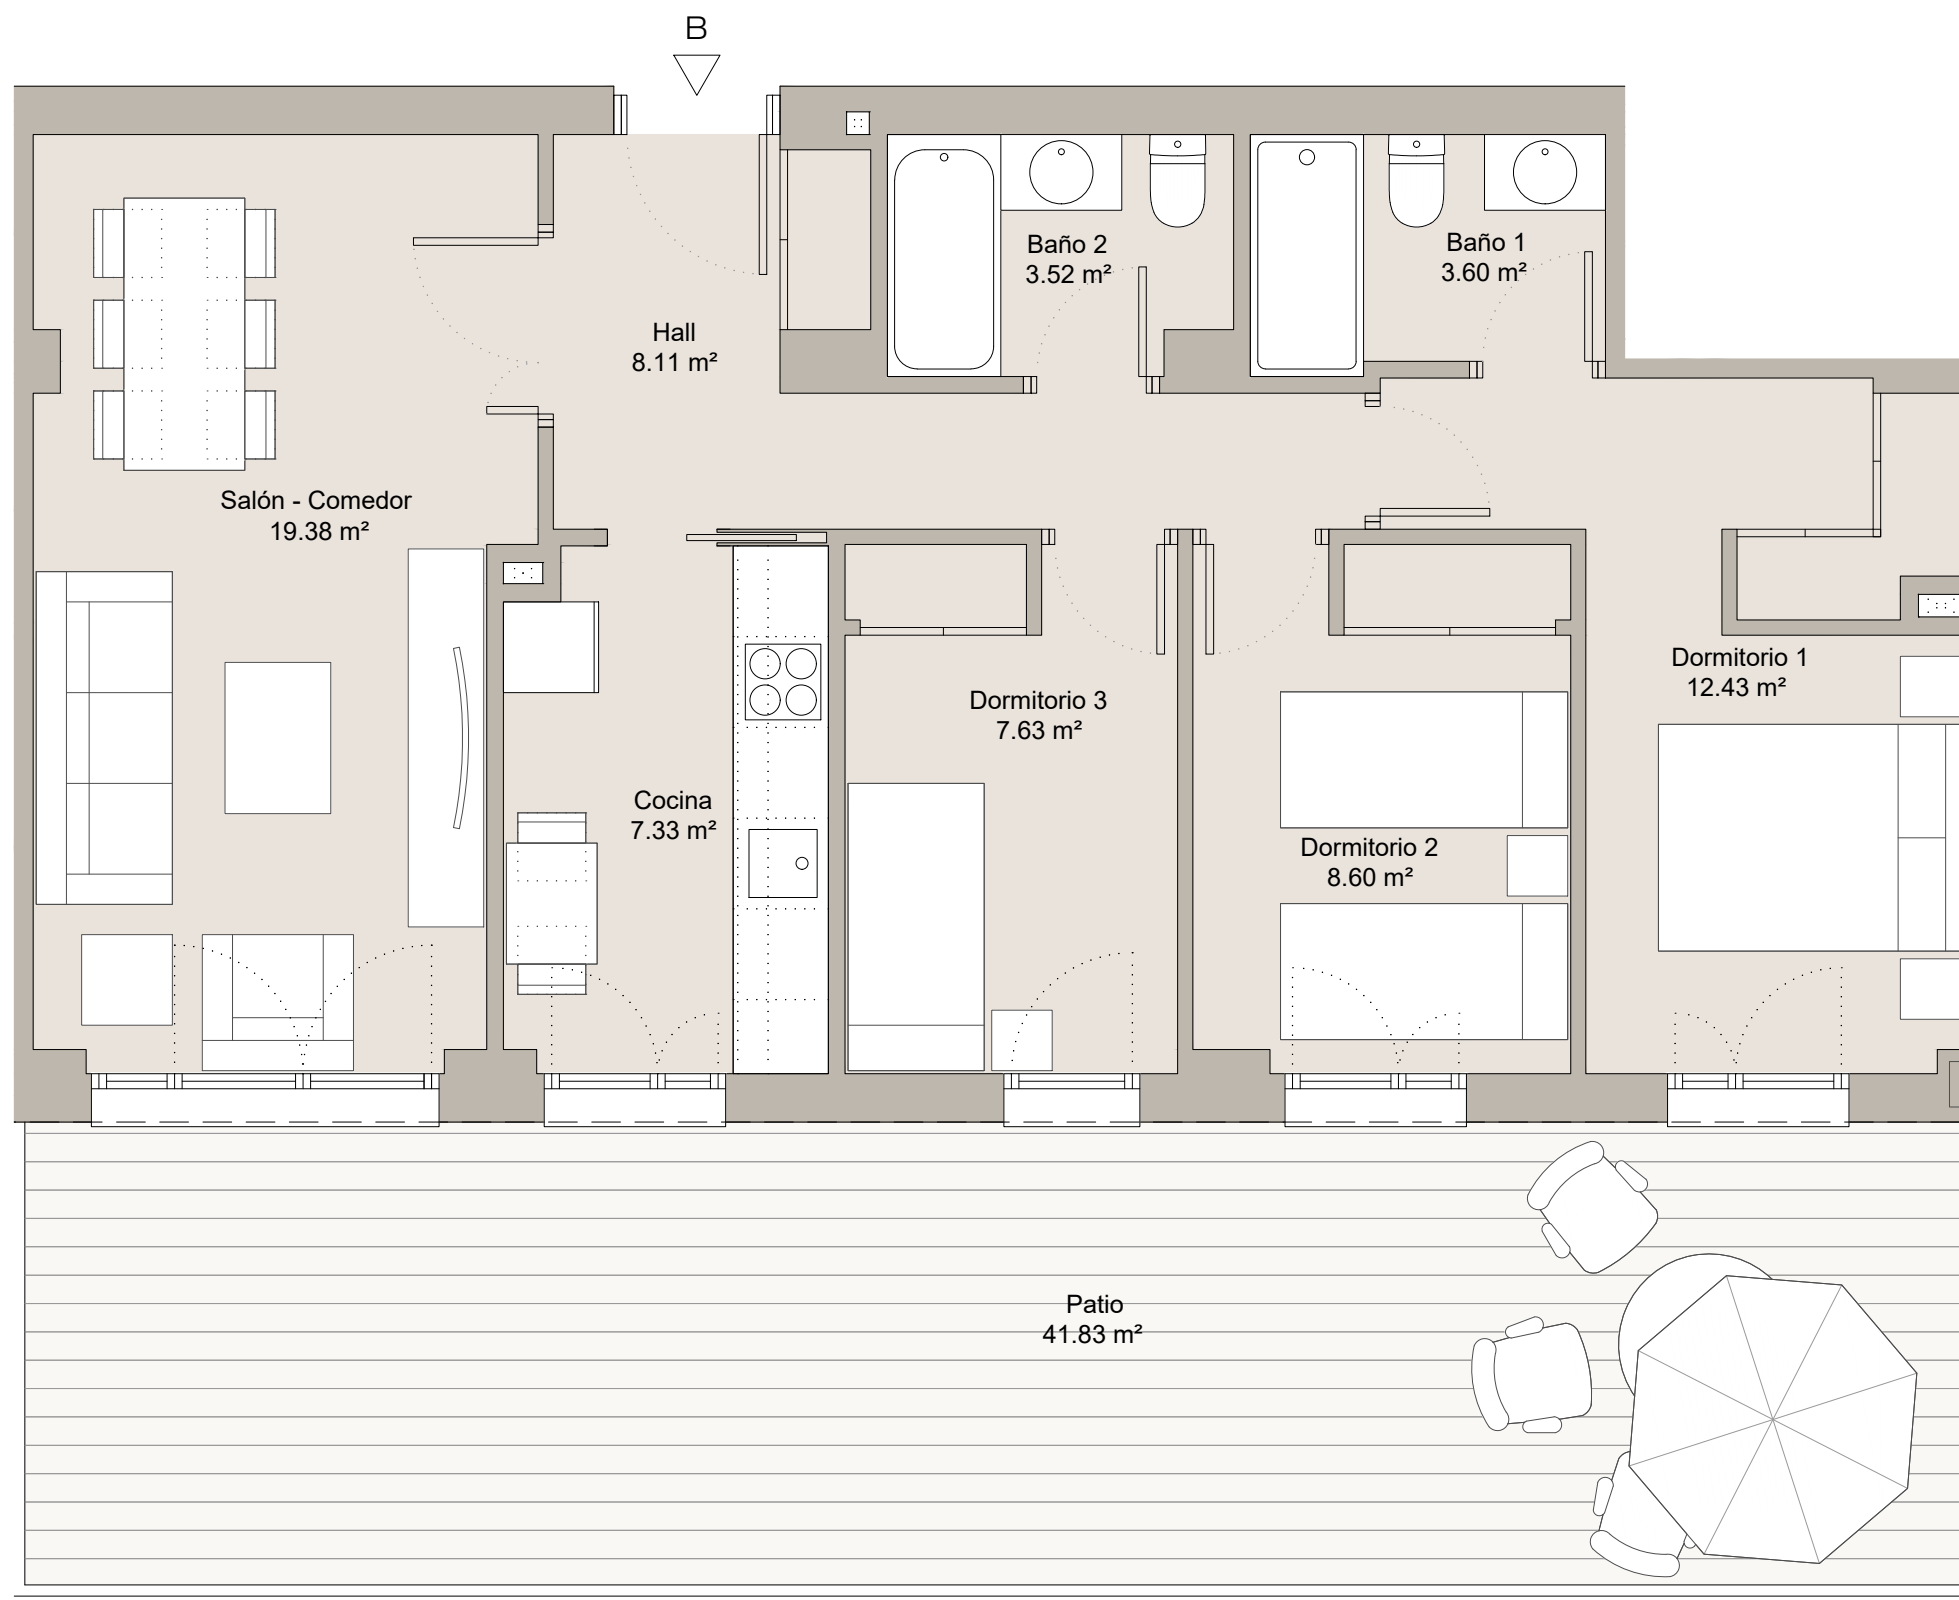

**RESIDENCIAL
VALDEHENARES**

Sup. Útil Vivienda:	70,60 m ²
Sup. Const. Vivienda:	84,99 m ²
Sup. Terraza:	41,83 m ²

Marzo 2022

Nota: La presente distribución está supeditada a las posibles variaciones derivadas de la estructura definitiva.