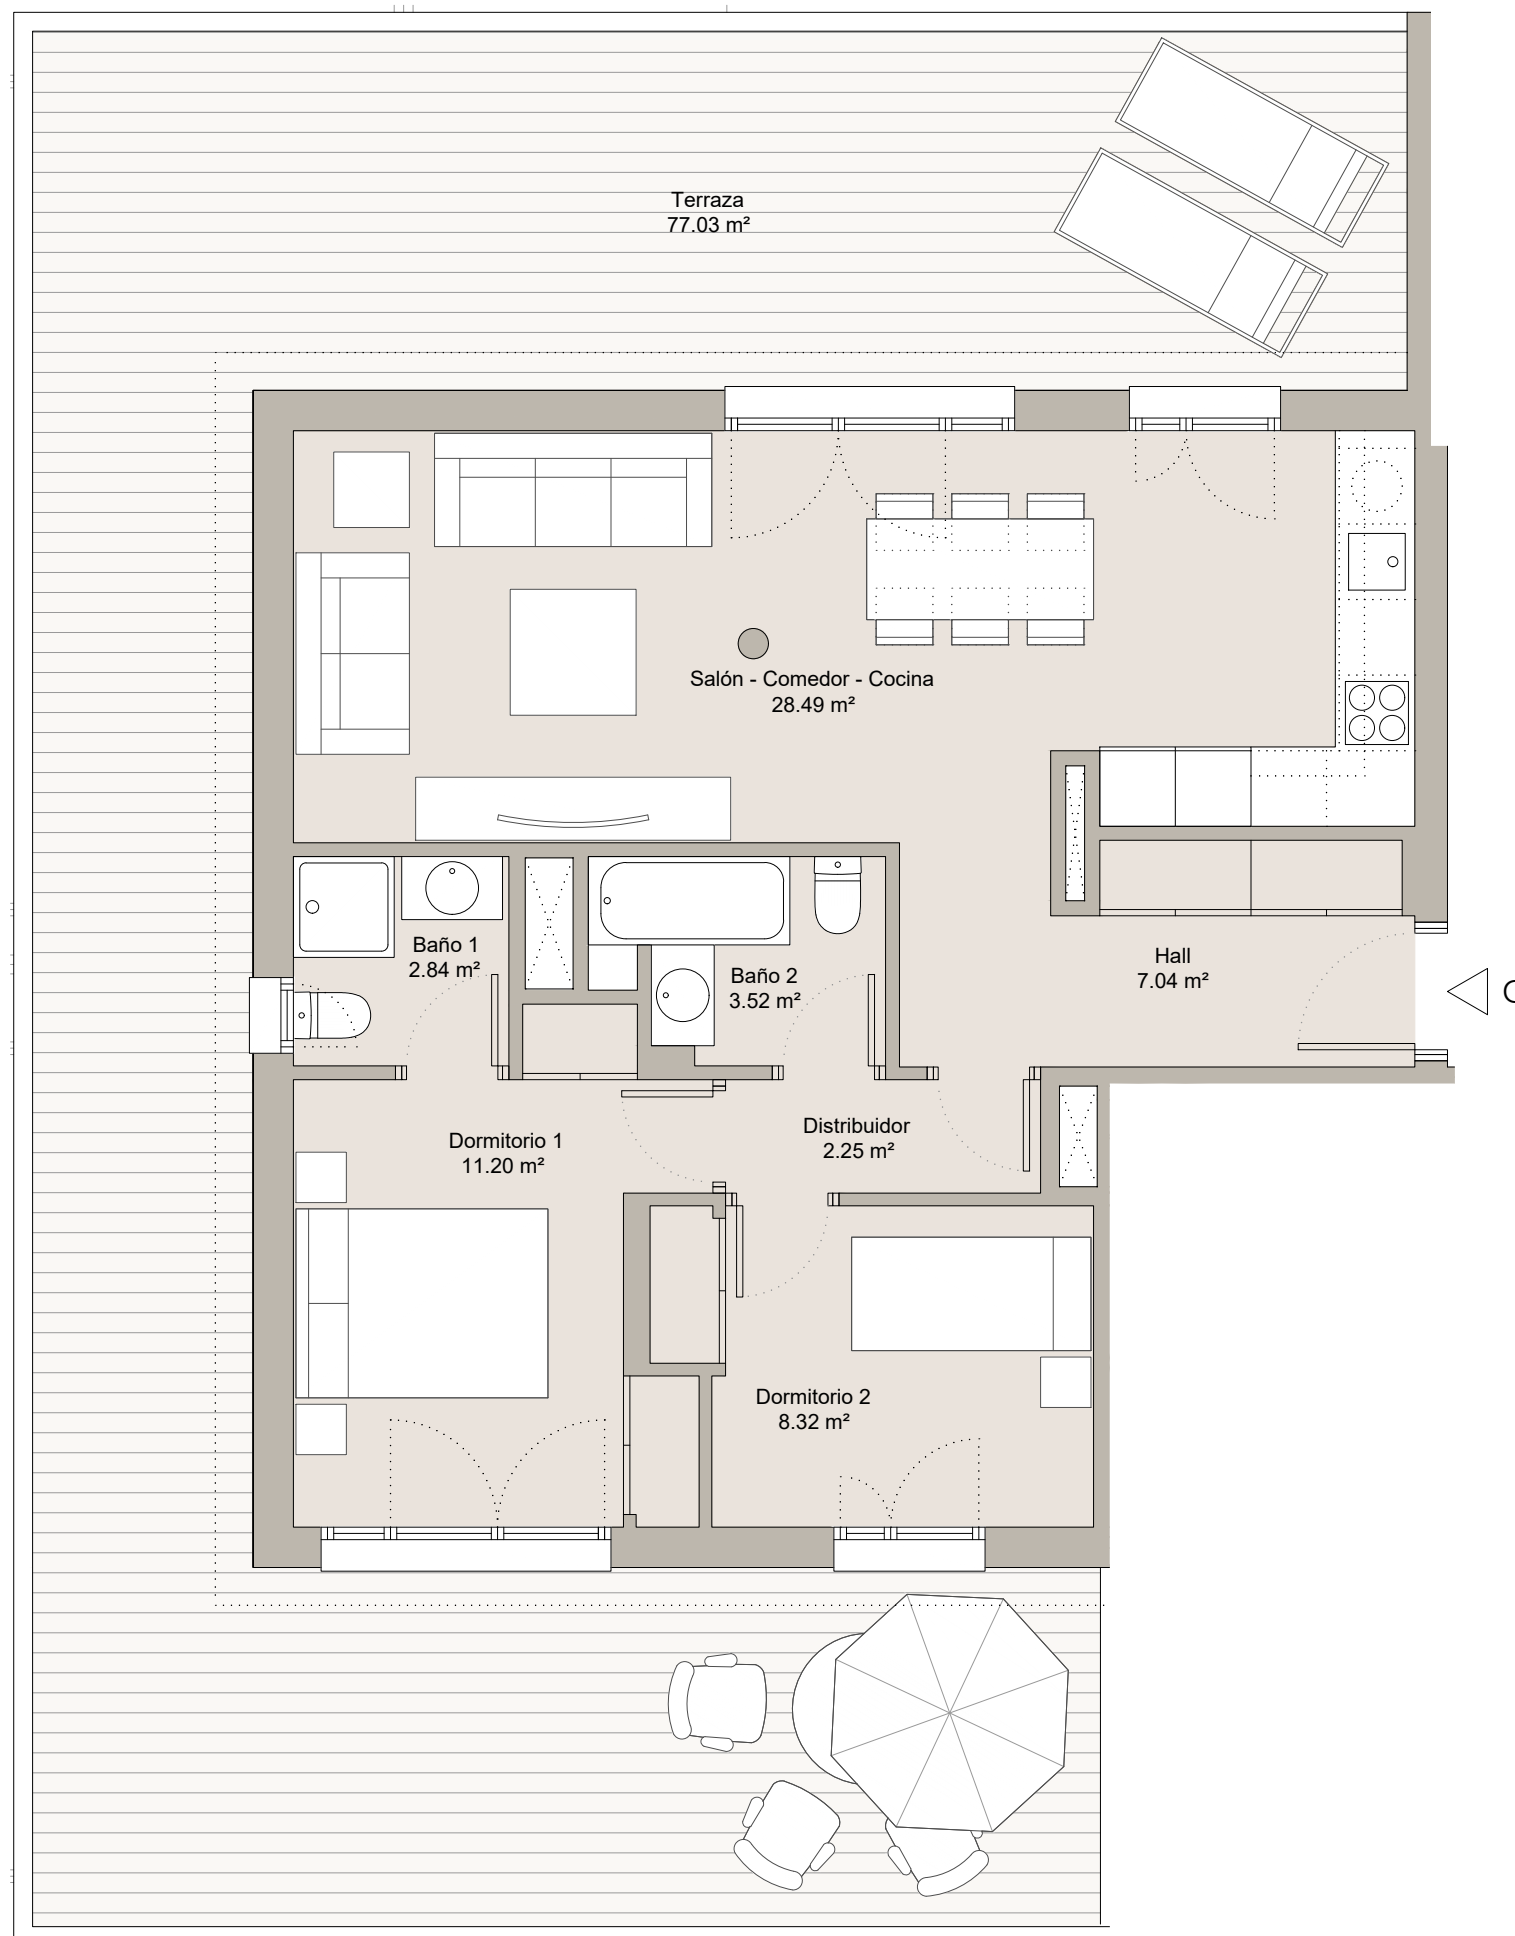

**RESIDENCIAL  
VALDEHENARES**

Sup. Útil Vivienda:	63,66 m <sup>2</sup>
Sup. Const. Vivienda:	77,54 m <sup>2</sup>
Sup. Terraza:	77,03 m <sup>2</sup>

Marzo 2022

Nota: La presente distribución está supeditada a las posibles variaciones derivadas de la estructura definitiva.