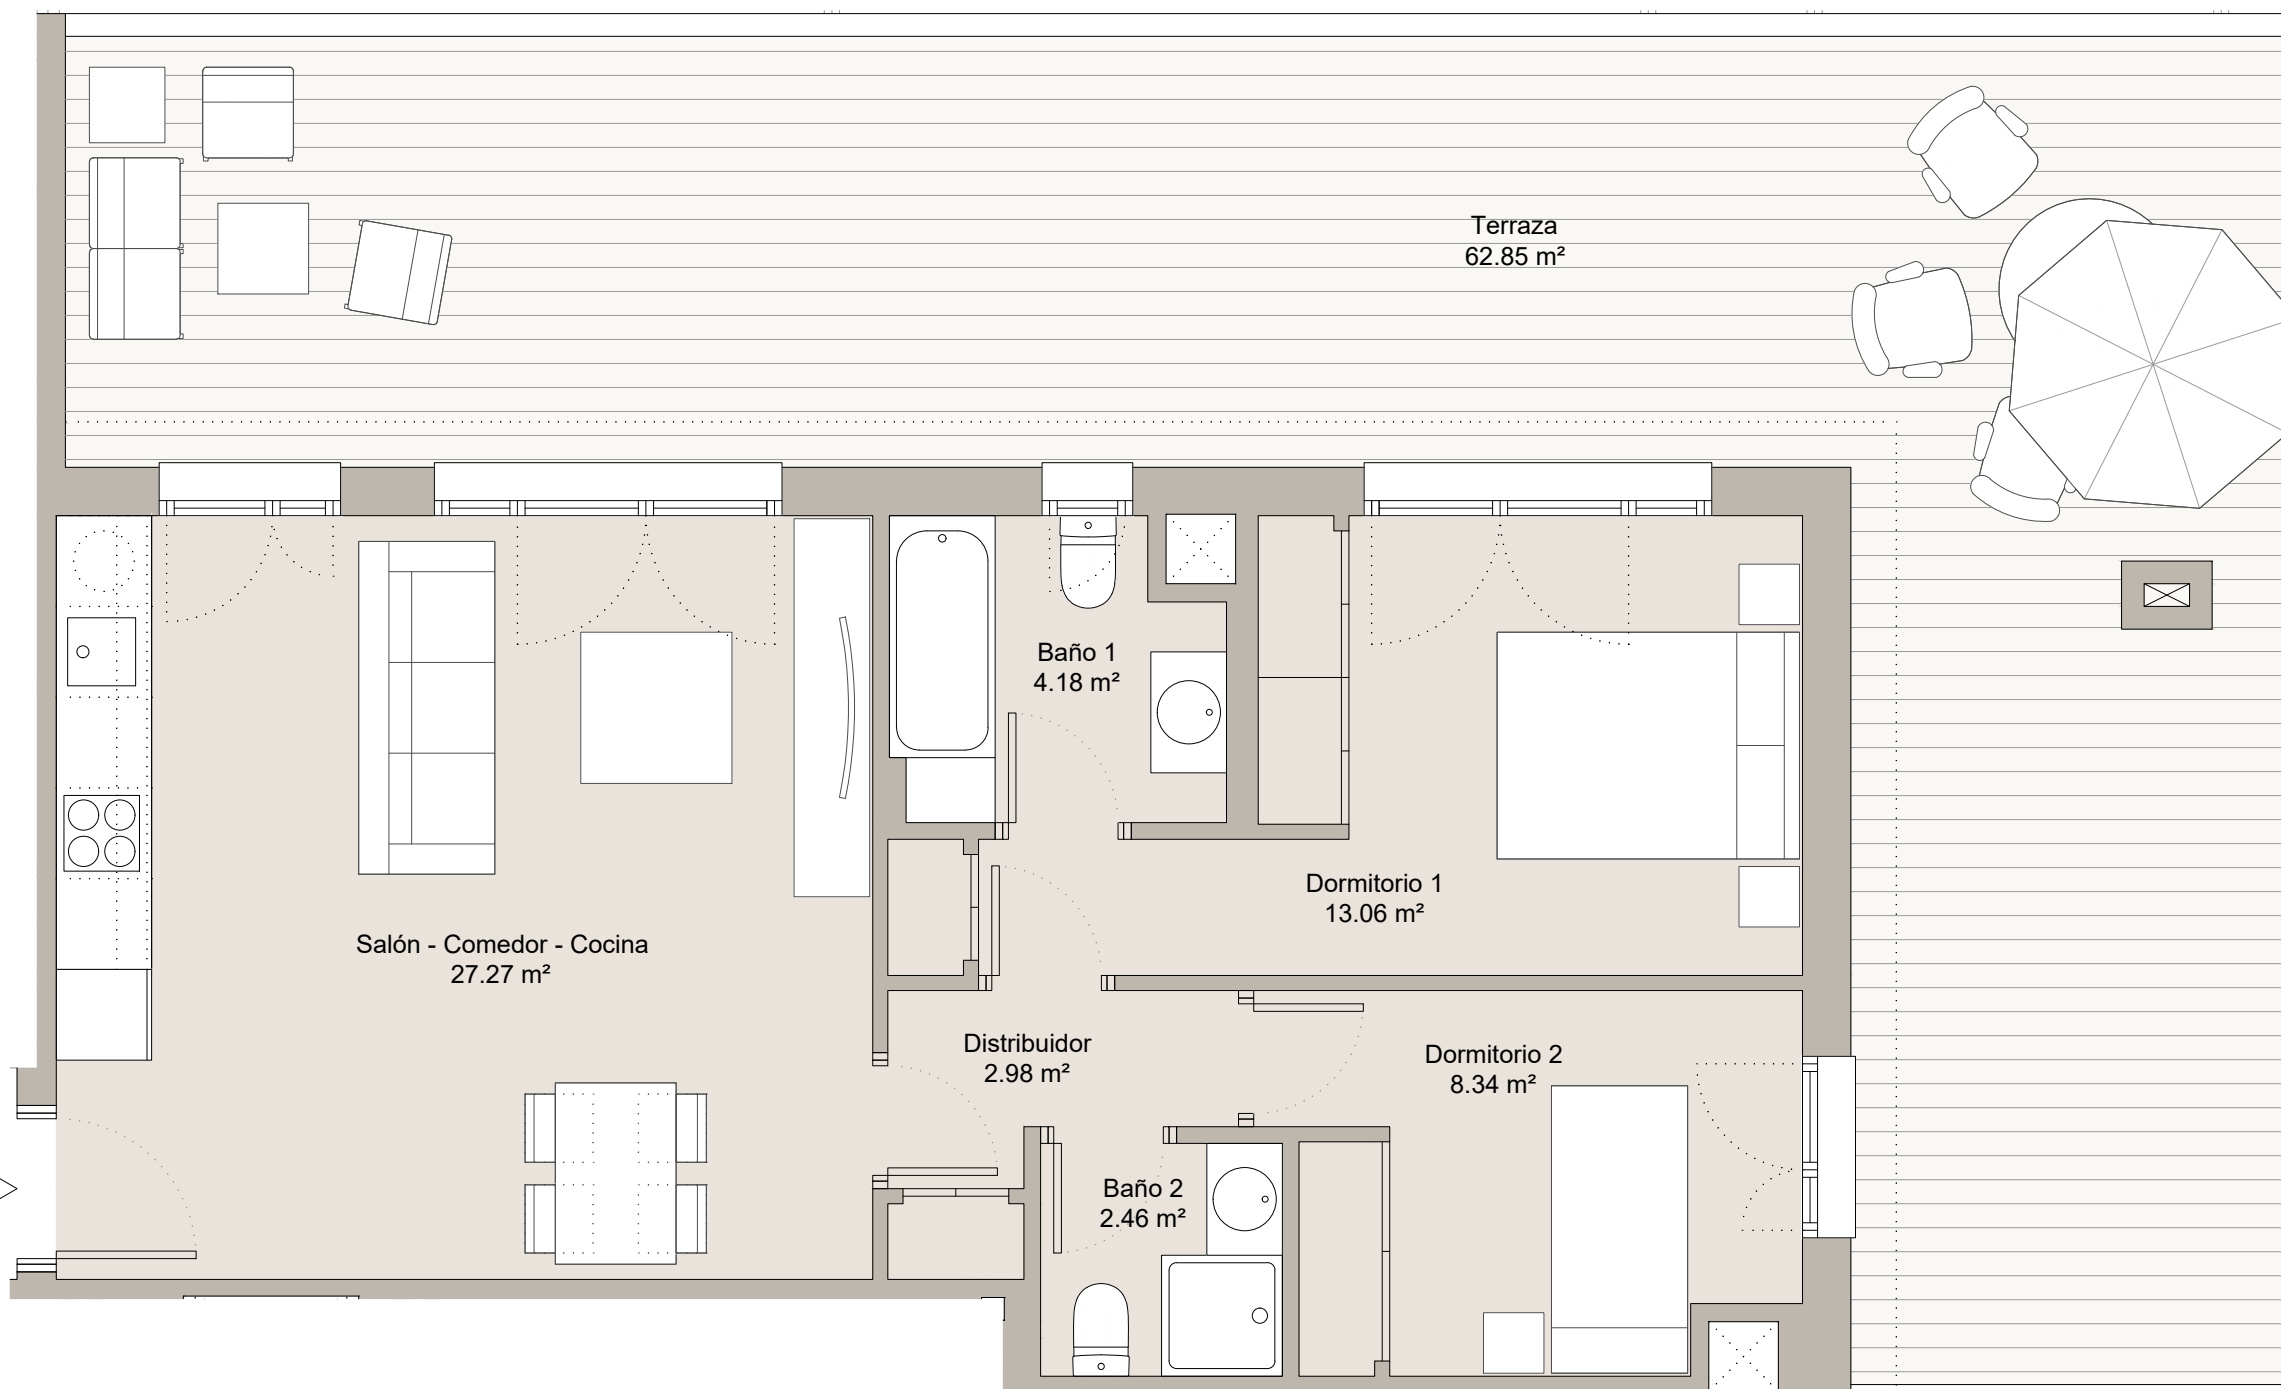

**RESIDENCIAL
VALDEHENARES**

Sup. Útil Vivienda:	58,29 m ²
Sup. Const. Vivienda:	69,59 m ²
Sup. Terraza:	62,85 m ²

Marzo 2022

Nota: La presente distribución está supeditada a las posibles variaciones derivadas de la estructura definitiva.