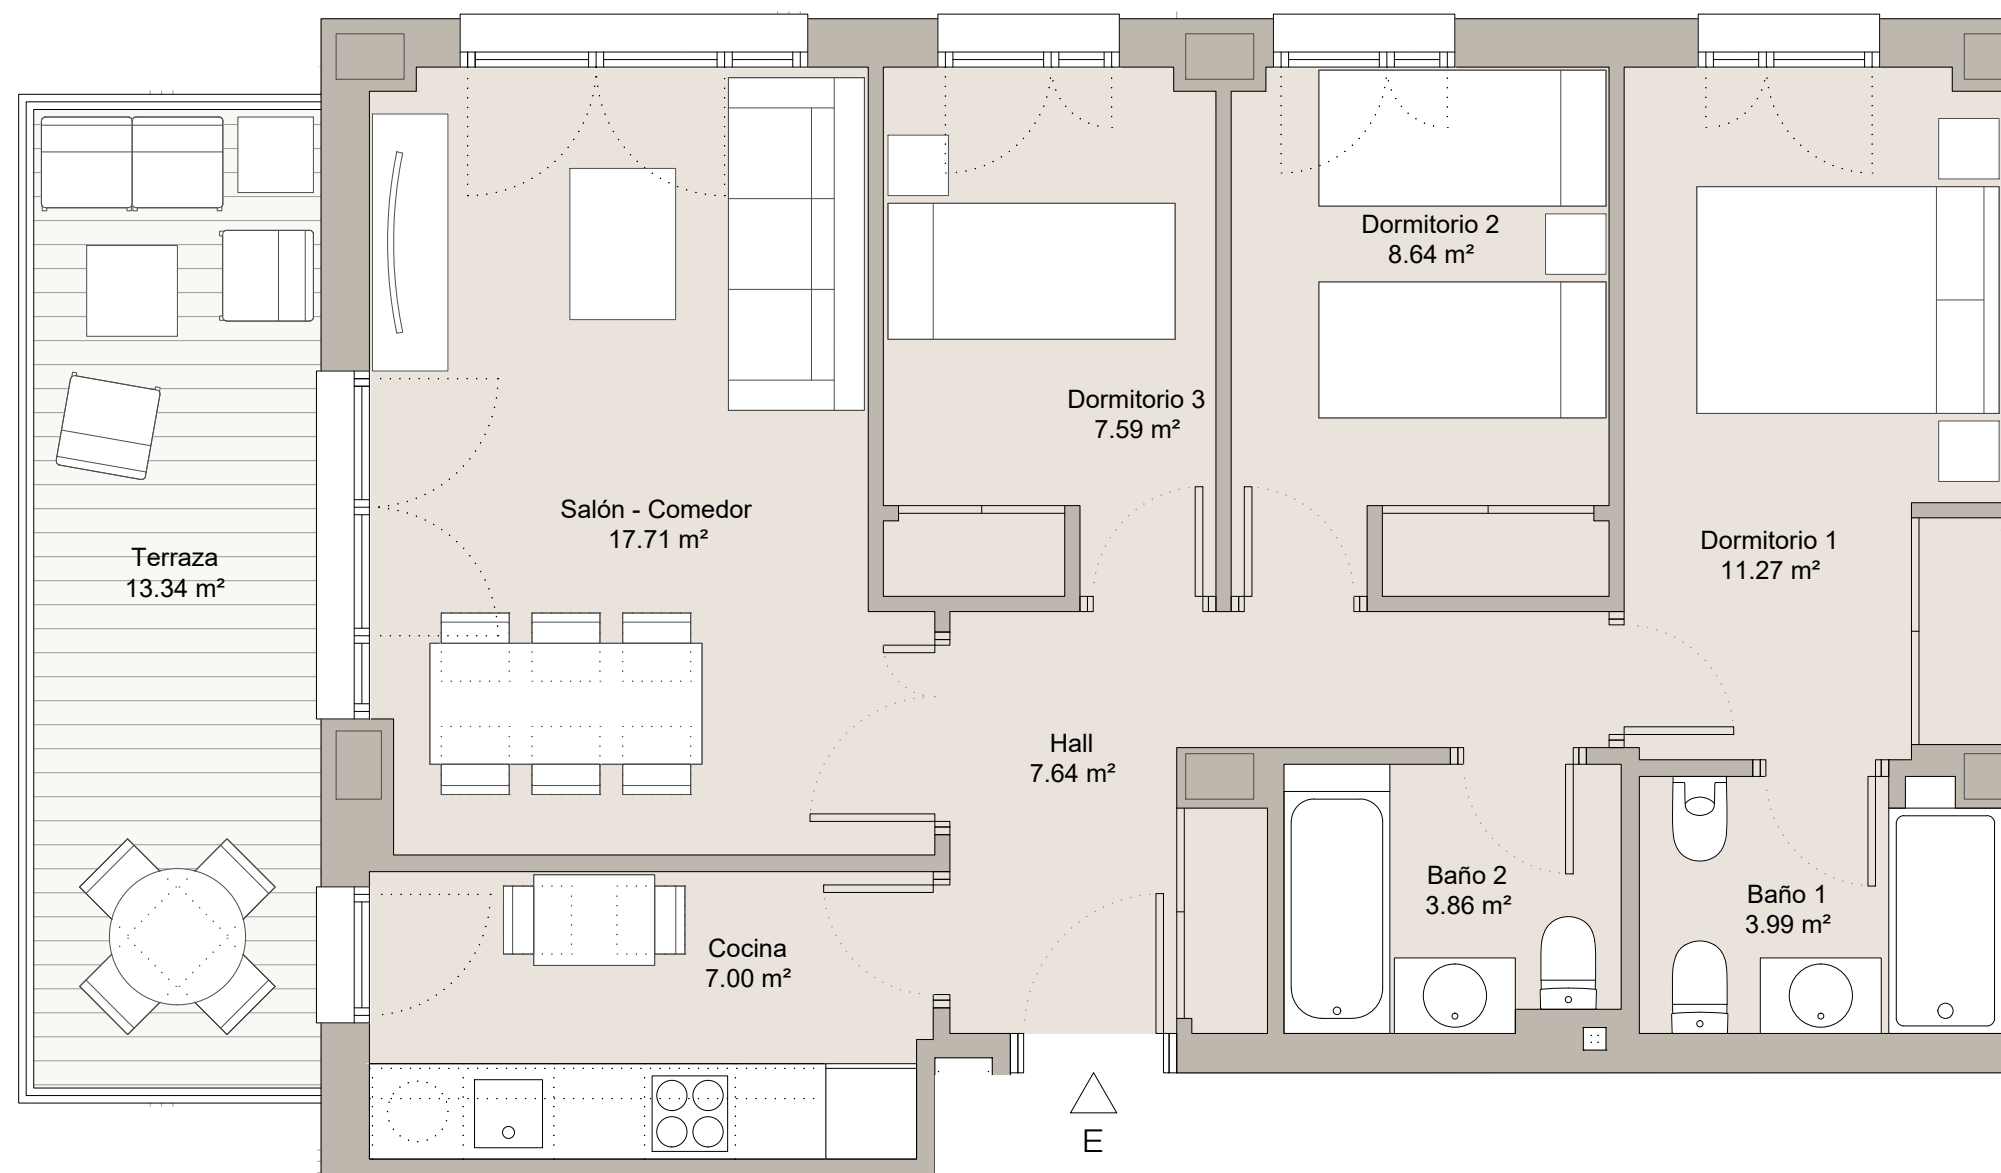

RESIDENCIAL
VALDEHENARES

| | |
|-----------------------|----------------------|
| Sup. Útil Vivienda: | 67,70 m ² |
| Sup. Const. Vivienda: | 80,68 m ² |
| Sup. Terraza: | 13,34 m ² |

Marzo 2022

Nota: La presente distribución está supeditada a las posibles variaciones derivadas de la estructura definitiva.