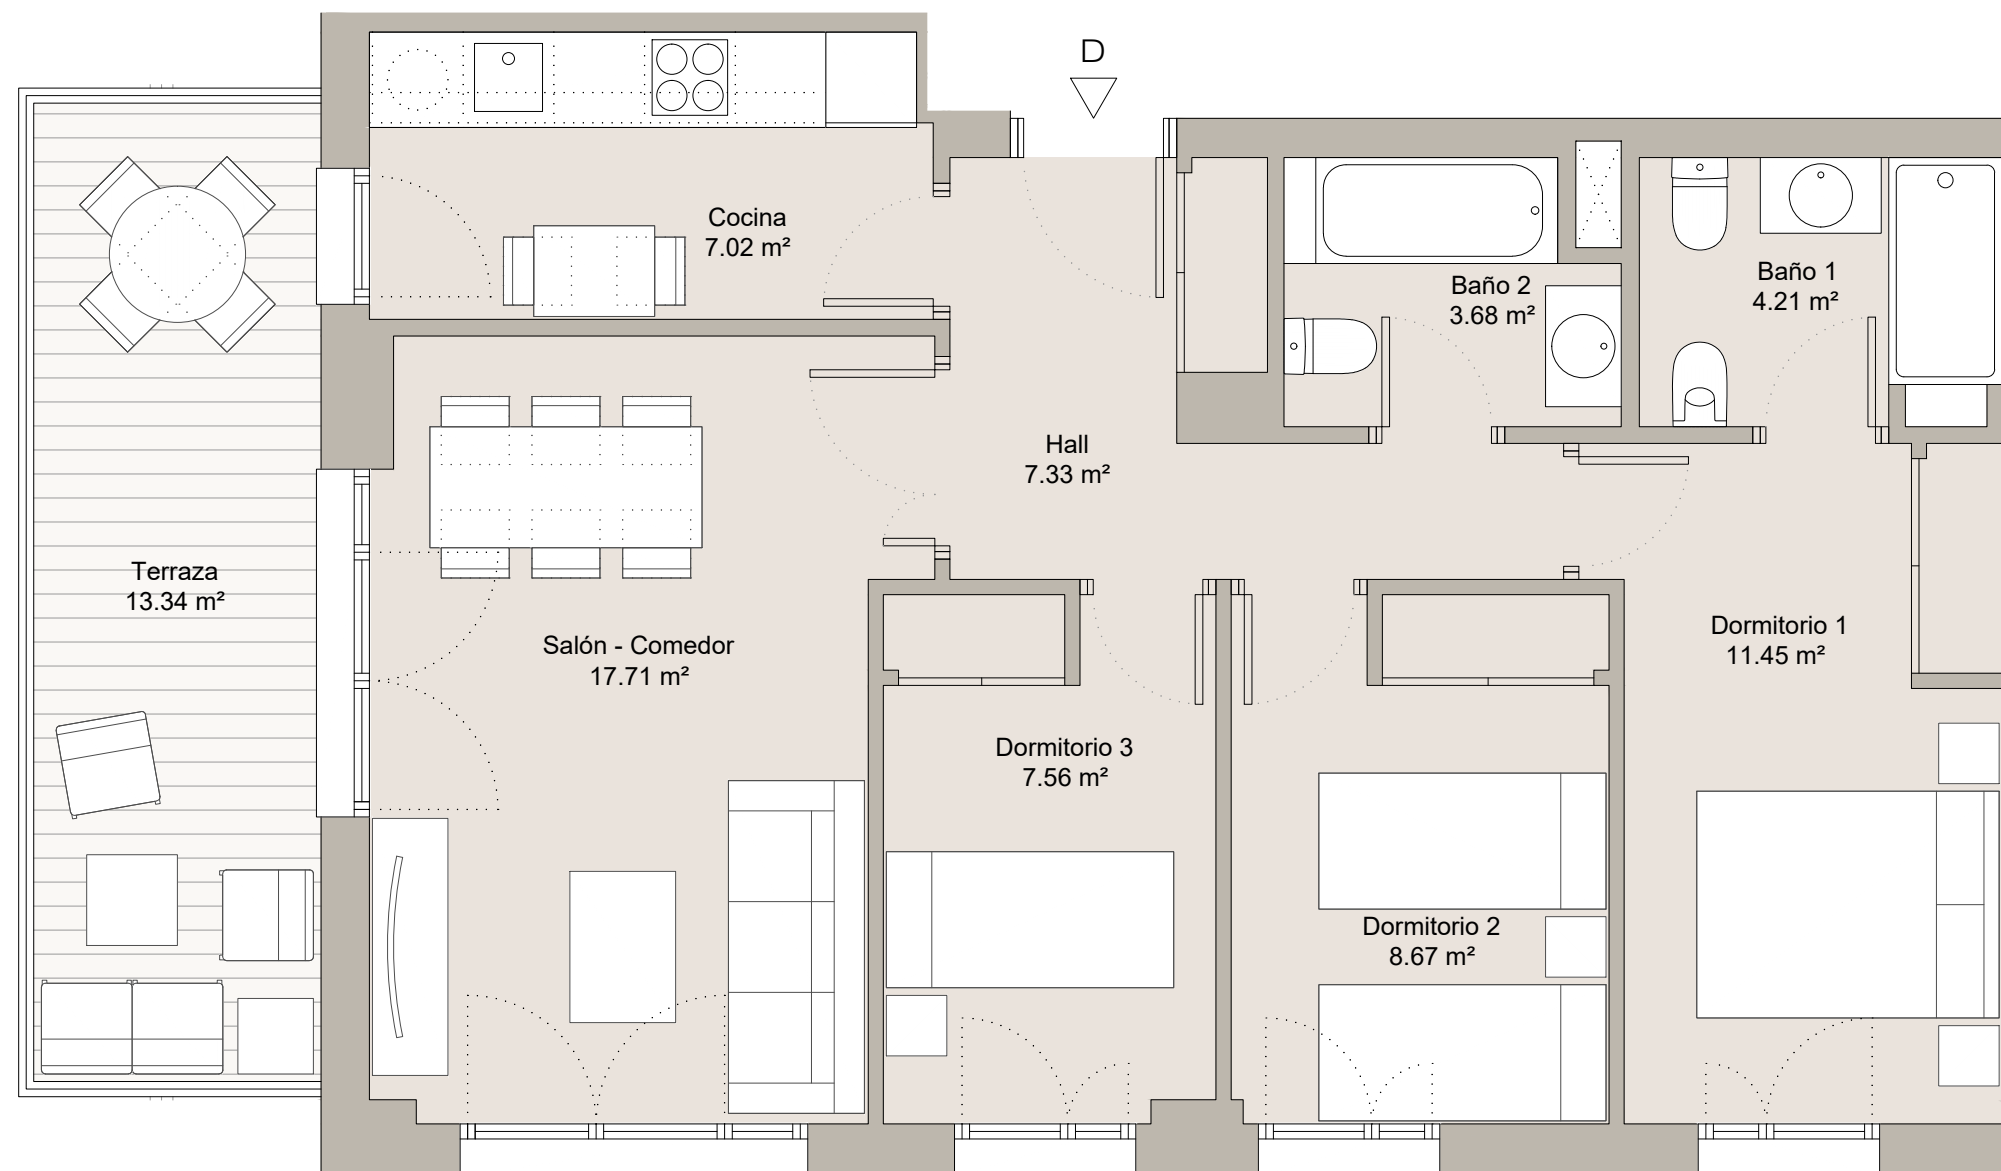

RESIDENCIAL
VALDEHENARES

Sup. Útil Vivienda:	67,63 m ²
Sup. Const. Vivienda:	80,69 m ²
Sup. Terraza:	13,34 m ²

Marzo 2022

Nota: La presente distribución está supeditada a las posibles variaciones derivadas de la estructura definitiva.