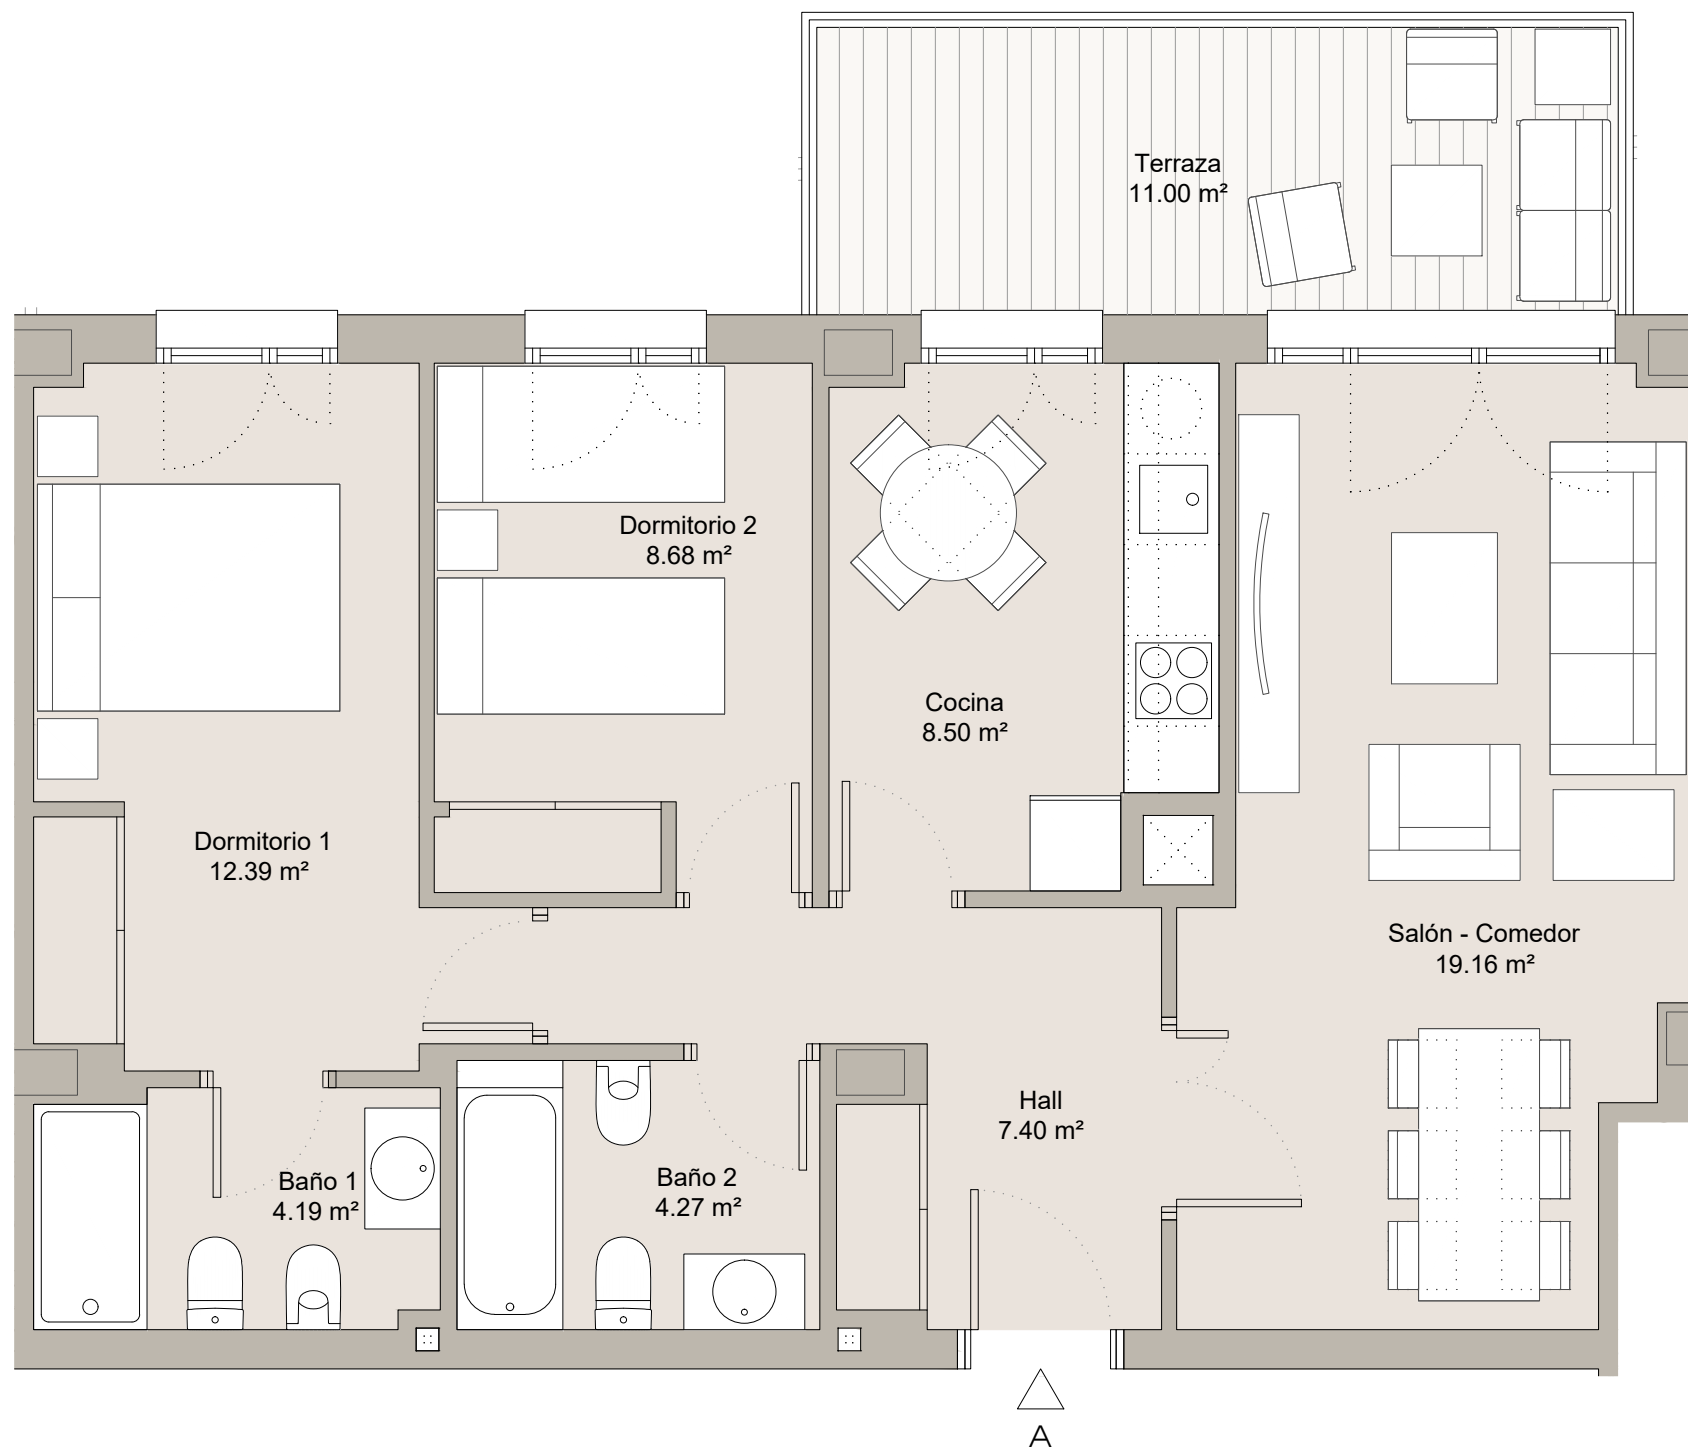

RESIDENCIAL
VALDEHENARES

Sup. Útil Vivienda:	64,59 m ²
Sup. Const. Vivienda:	75,78 m ²
Sup. Terraza:	11,00 m ²

Marzo 2022

Nota: La presente distribución está supeditada a las posibles variaciones derivadas de la estructura definitiva.