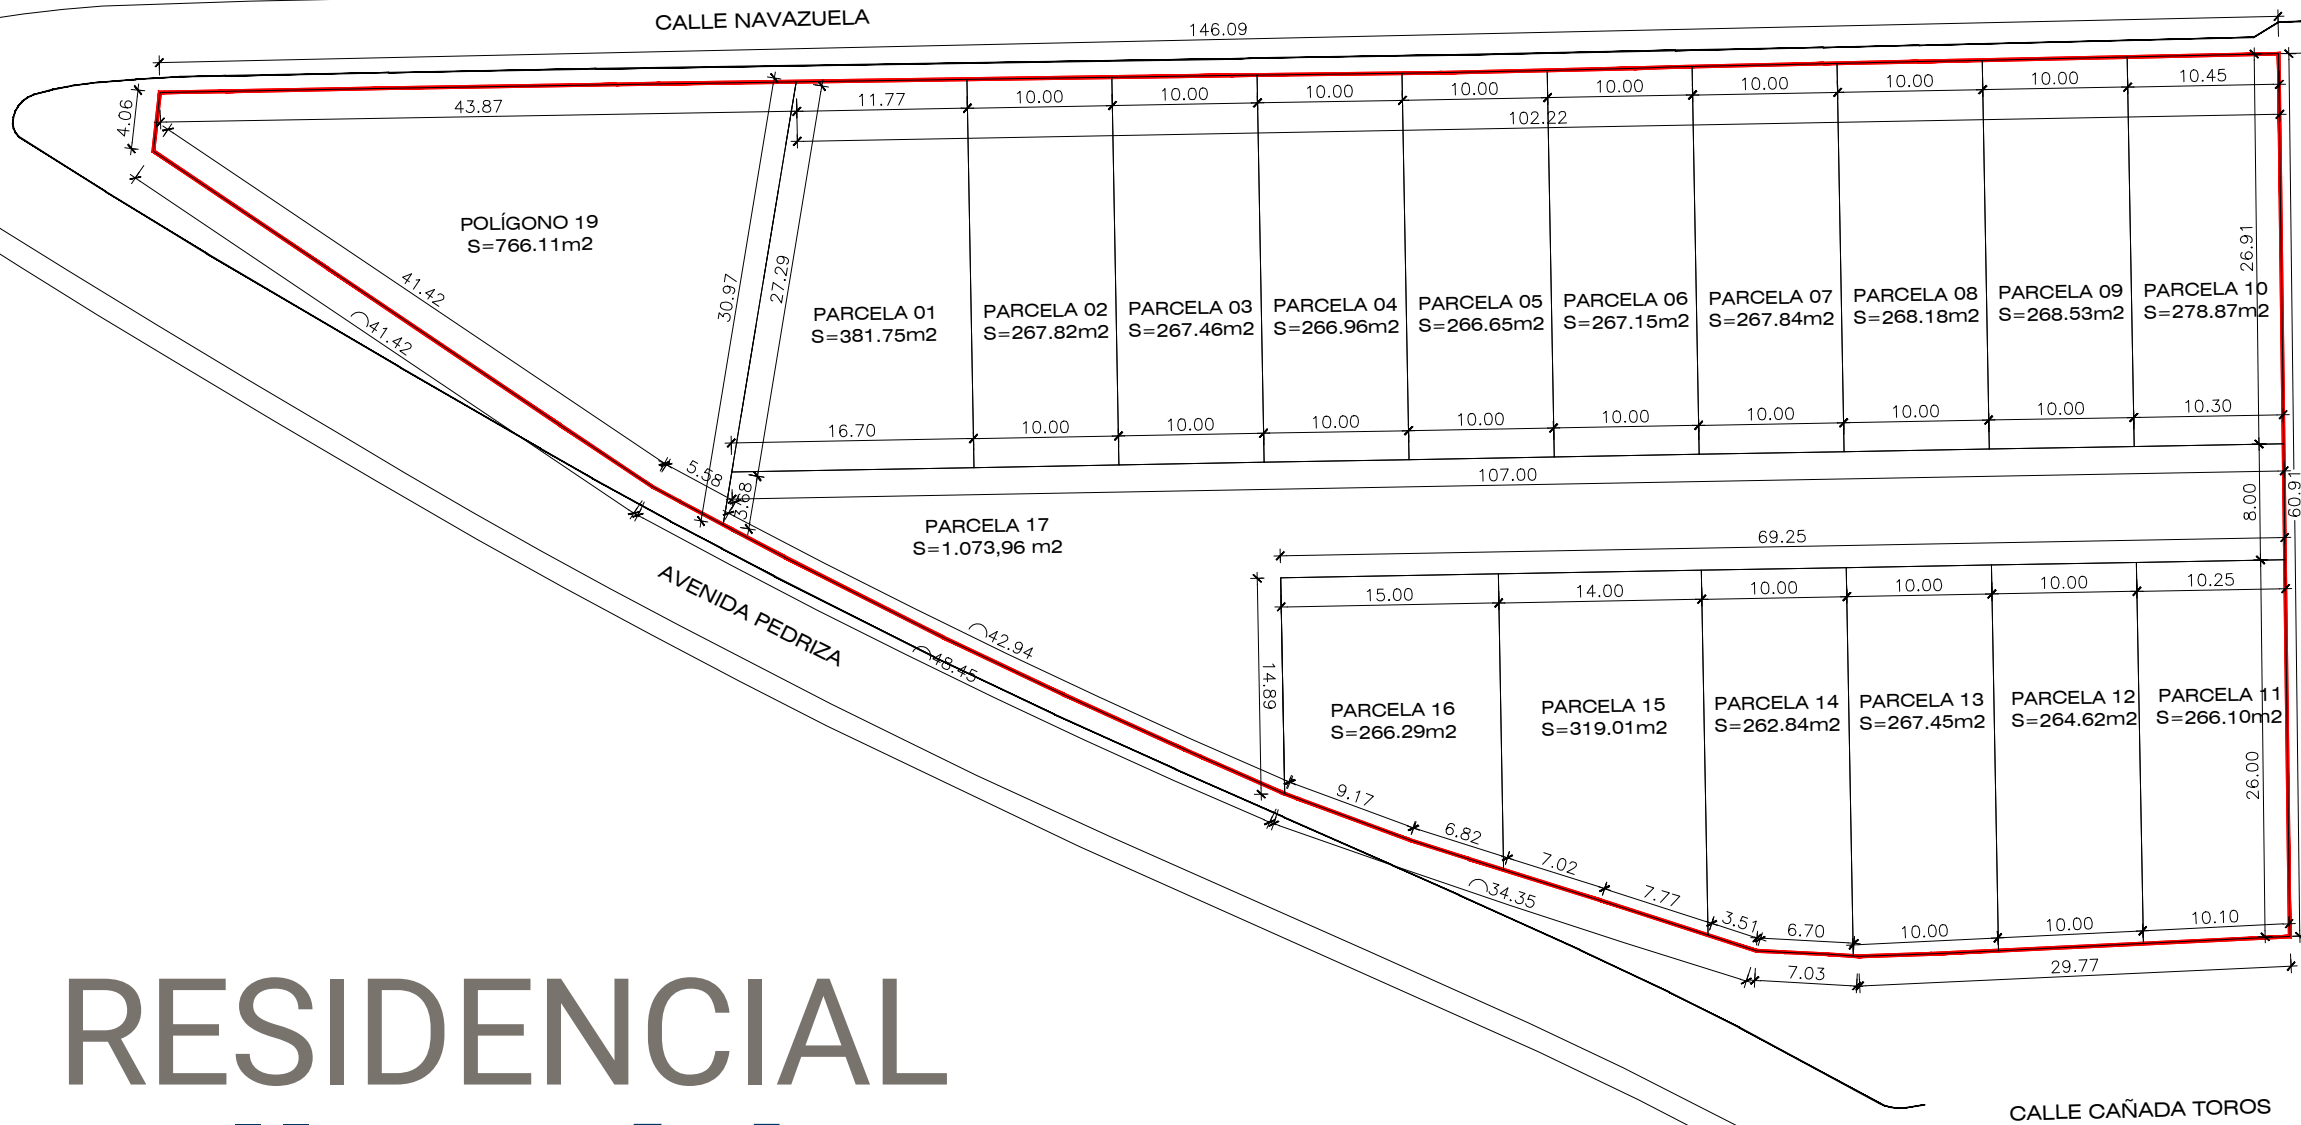

426175
4509100

426175
4509025

RESIDENCIAL Villa Bárbara

PARCELACIÓN
E: 1/500

NOTA.- Esquemas y medidas a comprobar en obra

Fase **BÁSICO**

Proyecto
**16 VIVIENDAS UNIFAMILIARES
PAREADAS Y ZONAS COMUNES
CON PISCINA**

Situación
**CALLE CAÑADA TOROS Nº 94 Y 96.
MANZANARES EL REAL (MADRID)**

Código proyecto **0337-A-2018**

Plano

**GENERALES
PARCELACIÓN**

Plano nº **G-07**

Formato | Escala | Fecha
A3 | 1/500 | SEPTIEMBRE 2020